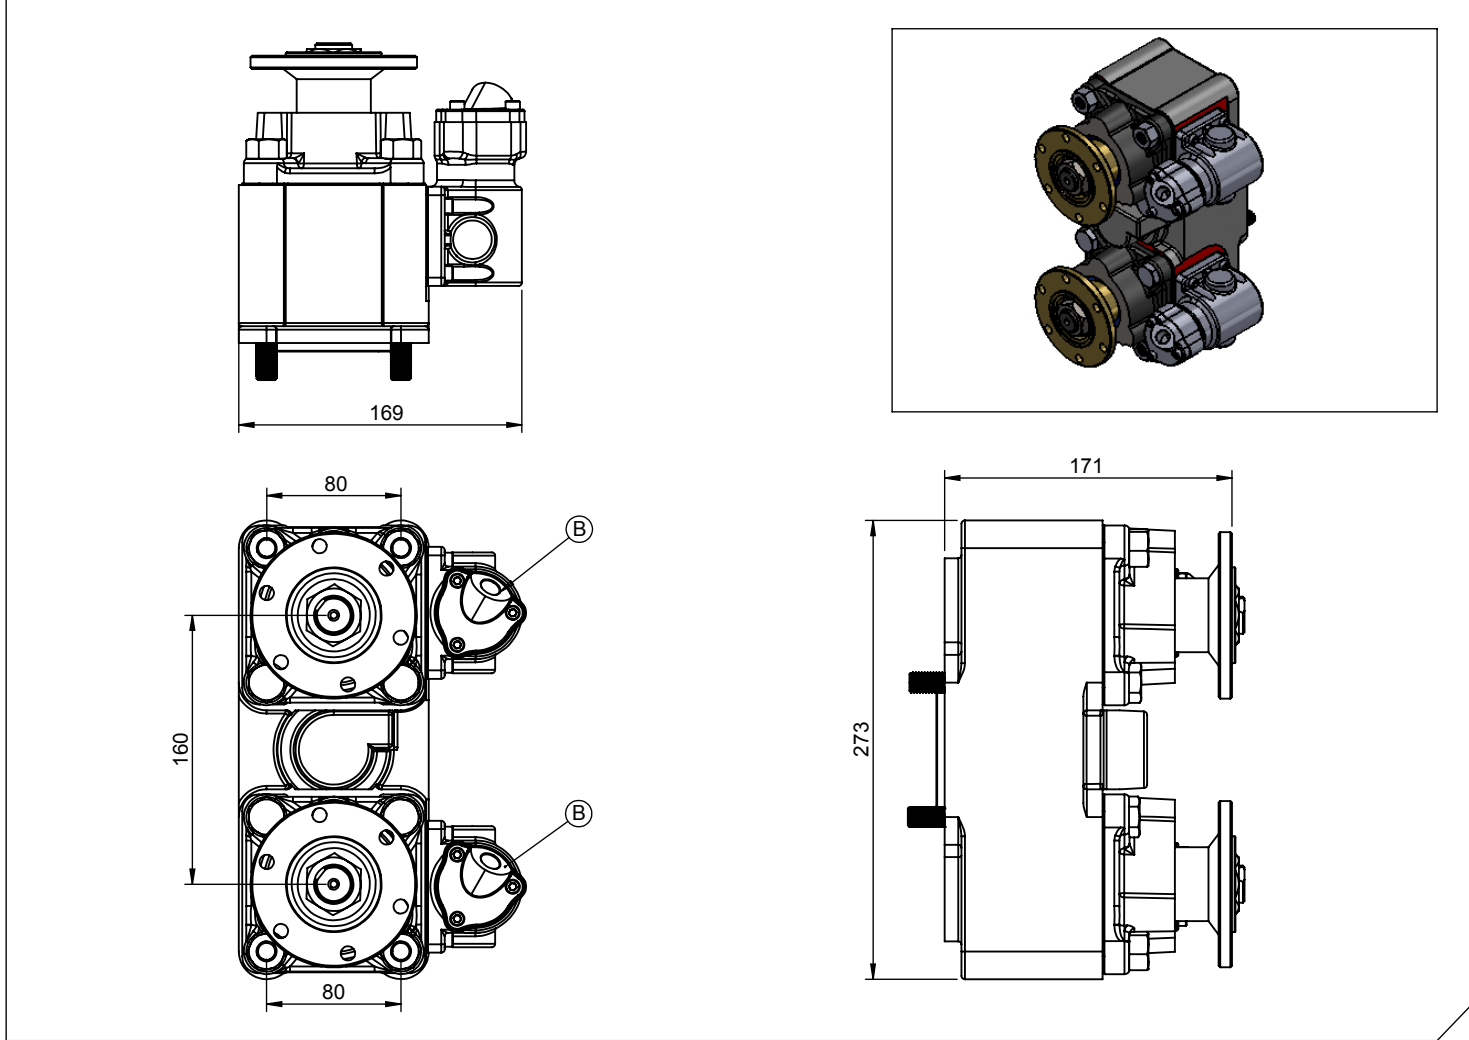

Araç Tipi Vehicle Type	MAN/MERCEDES/BMC PROFESYONEL/FORD CARGO/CHRYSLER HINO/DODGE/FARGO/IVECO/DAF/DAEWOO/RENAULT
Şanzıman Tipi Gearbox Type	ZF 16S251-221-151-150-130 ZF S5/AK/6S-120-111-110-92 GP ZF S5/AK ZF 16S251-221-156S-120-111-110-92 GP ZF S5/AK/6S-90-80-70-66-65-50-42-36-35/ ZF 9S75/9S109/16S109

Ürün Kodu / Product Code	ZF.5.I-UF.II-UF
---------------------------------	------------------------

Ürün Görünümleri / Products View

Opsiyonlar / Options

A : PTO Çıkışı (Standart DIN 5463 6X21X25 UNI 3 Delikli)
Pistonlu pompaya akuple (4 delikli ISO bağlantı)
Kaplinli (flanşlı bağlantı)
B : Hava Girişi R1/4"

A : PTO Output (Standard DIN 5463 6X21X25 UNI 3 Bolt)
Direct mounting ISO 4 bolt mtg. adapter
Drive flange
B : Air Inlet R 1/4"

Teknik Bilgi / Technical Data

Güç / Power (Kw)	Maksimum Tork / Maximum Torque		Çevrim Oranı Ratio	Bağlantı Şekli Mounting Side	Kumanda Kontrol Control Type
	Nm	Kgm			
1000 Dev. / Dak.				KUYRUK/REAR	HAVALI/PNEUMATIC
31,4	300	30,5	1/1.2	Ağırlık / Weight (Kg)	Dönüş Yönü / Rotation Sense
				23	SOL/COUNTERCLOCKWISE(CCW)